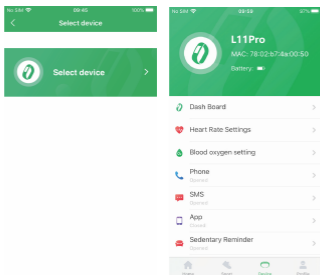

01 Tragemethode

Bitte tragen Sie das Gerät waagrecht am Handgelenk, etwa einen Finger von der Handwurzel entfernt und passen Sie es in einer angenehmen Position an. Bild unten zur Referenz. Hinweis: Bitte tragen Sie das Gerät etwas enger, wenn Sie die Herzfrequenz messen.

02 App herunterladen und koppeln

1. Drücken Sie lange auf die Einschalttaste, um das Gerät einzuschalten, ziehen Sie von der Hauptoberfläche nach unten, öffnen Sie den QR-Code der Einstellungs-App und verwenden Sie das Mobiltelefon, um den Code zu scannen. Oder Sie können auch den untenstehenden QR-Code scannen oder im App-Store nach "GloryFit" suchen.

2. Öffnen Sie die App und BT, suchen und wählen Sie das entsprechende Gerät in der App wie geführt.

Anmerkungen:

1. Bitte lassen Sie BT während des Koppeln eingeschaltet, um eine erfolgreiche Koppelung zu gewährleisten.
2. Bitte drücken Sie die Einschalttaste 3 Sekunden lang, um das Gerät neu zu starten, wenn das Gerät während des Koppeln nicht gefunden werden konnte. Oder wählen Sie Zurücksetzen am Gerät und suchen Sie das Gerät erneut.